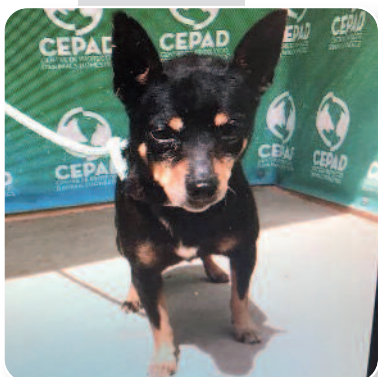

PURZEL geb. 2014, Ratero-Mischling, munterer kleiner Draufgänger, ebenfalls aus Natura Park herausgekauft. Ein aufgeweckter kleiner Rüde, der völlig unverdorben und fröhlich durchs Leben geht. Wie bei allen Tieren aus den Tötungsstationen ist die Vorgeschichte unbekannt.